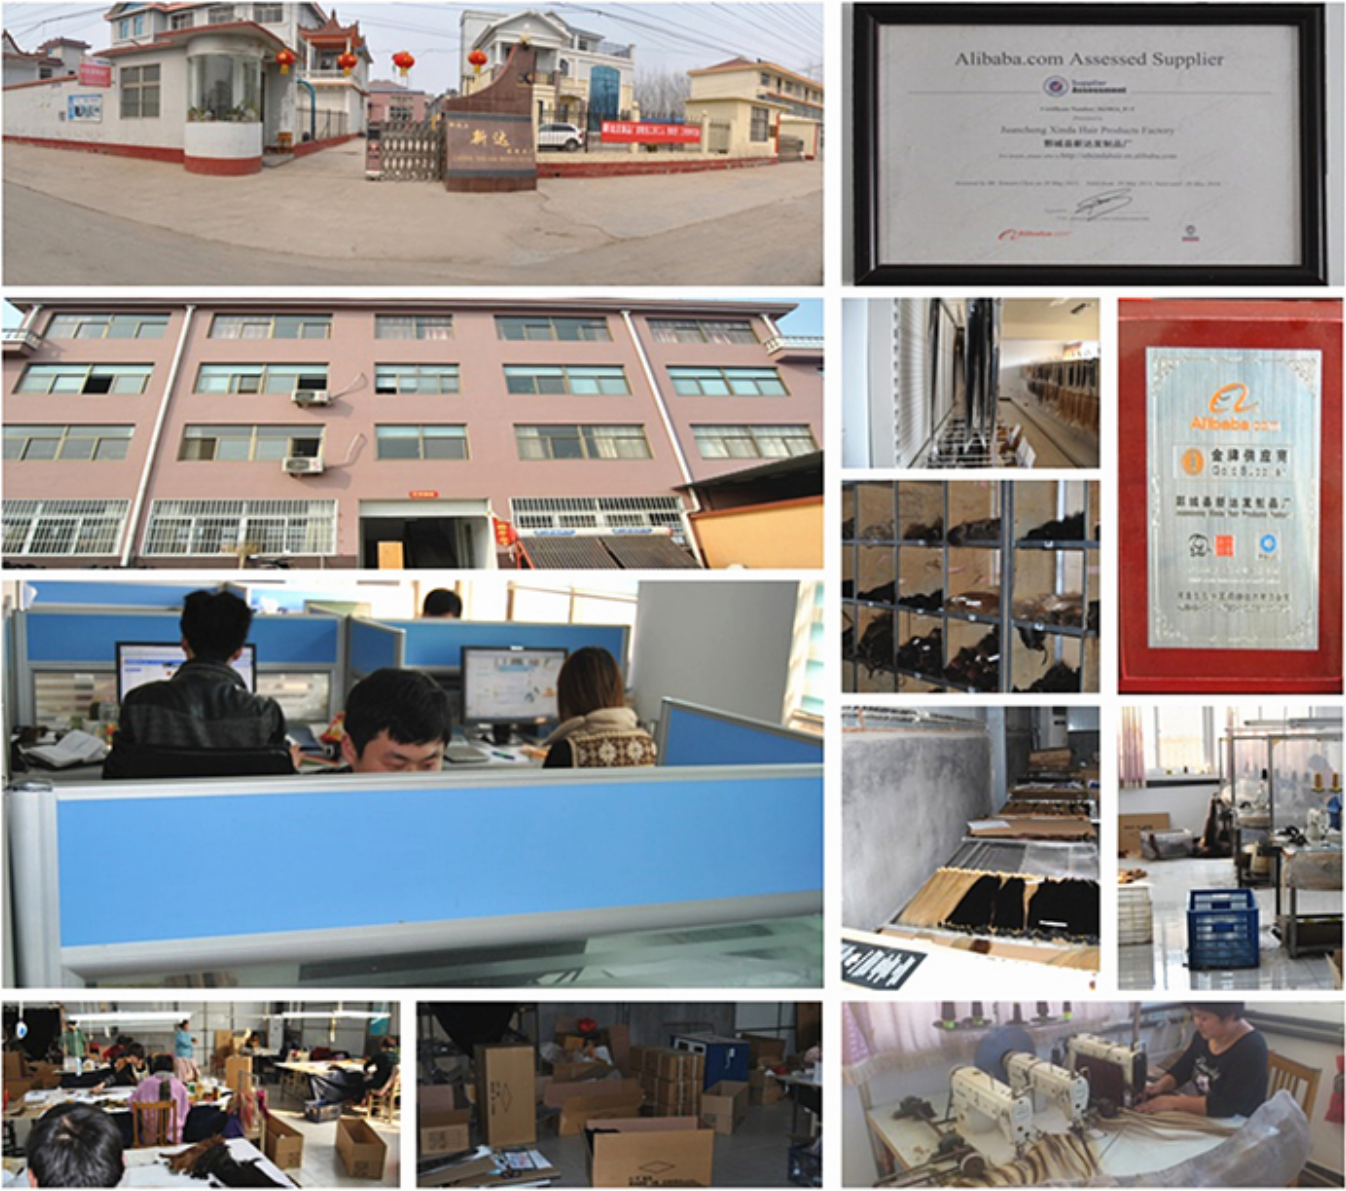

工厂介绍

1. 1999 年 创 始， 总 厂 面 积 14 万 平 方 米。
2. 总 厂 有 2 万 平 方 米， 总 厂。
3. 总 厂 有 2 万 平 方 米， 总 厂， 总 厂， 总 厂， 总 厂， 总 厂， 总 厂， 总 厂。
4. 总 厂 有 2 万 平 方 米， 总 厂， 总 厂， 总 厂， 总 厂， 总 厂， 总 厂， 总 厂。

工厂问答

Q1 : 工厂 有 哪些 产品 ?

A1 : 工厂 有 3-4pcs 产品。 工厂 有 2 万 平 方 米， 总 厂， 总 厂， 总 厂， 总 厂， 总 厂， 总 厂。